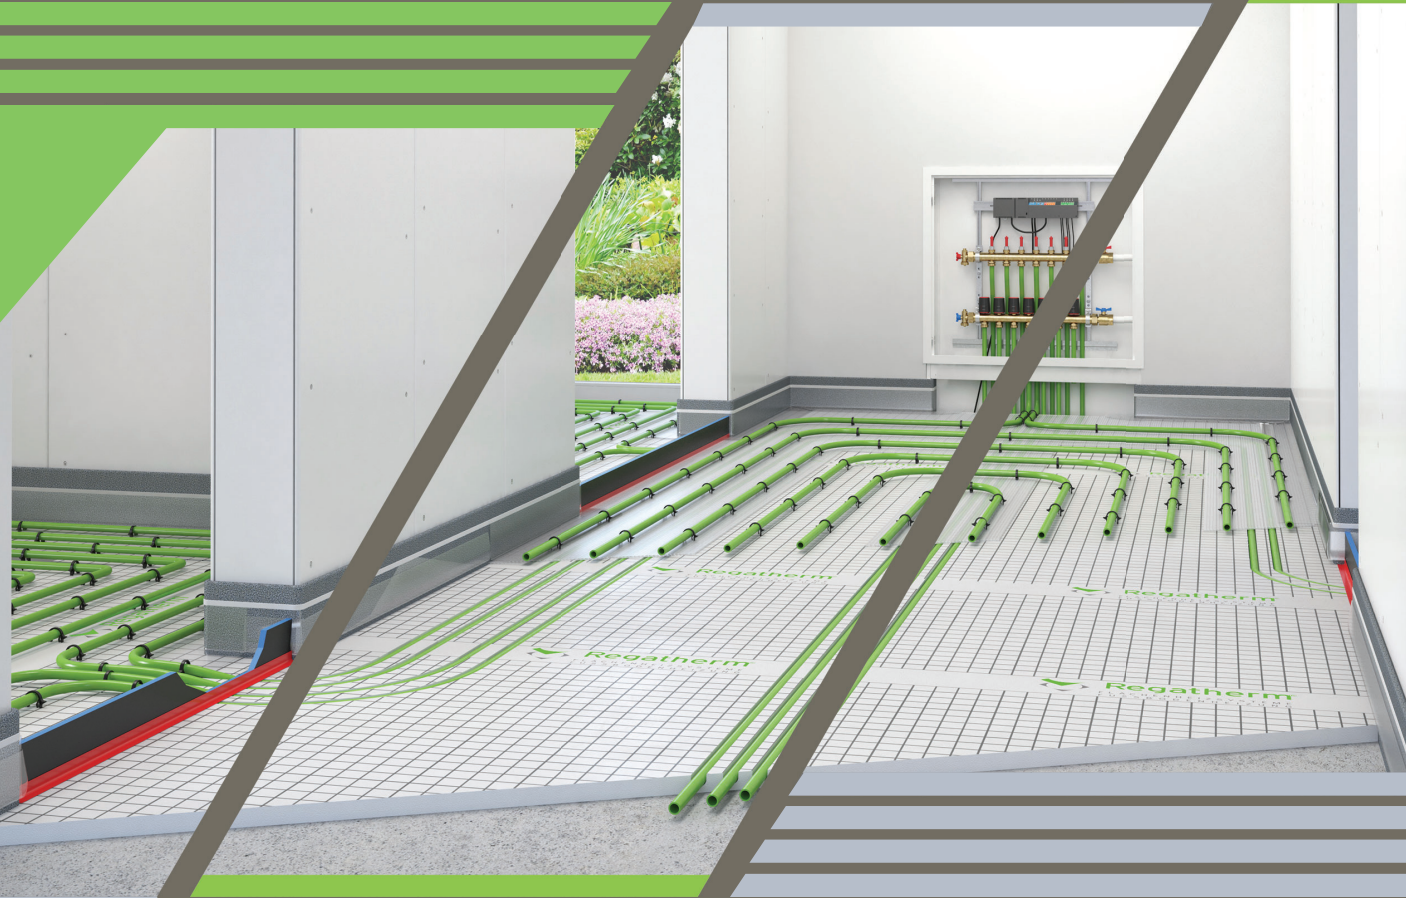

### Die innovative Lösung für regulierbare Raumtemperaturen und noch mehr Energieeffizienz

Mit unserem patentierten TWIN-FLOOR-System haben wir eine optimale Lösung entwickelt, die das Regulieren der Fußbodenheizung perfektioniert. Durch das Versenken der Anbindeleitungen in der Trittschallebene, wird der Bereich am Heizkreisverteiler, sowie alle Zuleitungen zu den einzelnen Zimmern vor unerwünschter Wärmeabgabe geschützt. Somit bleibt 100 % mehr Platz für den geplanten Heizkreis Ihrer Fußbodenheizung. Weitere Informationen hierzu finden Sie unter [www.regatherm.de](http://www.regatherm.de).